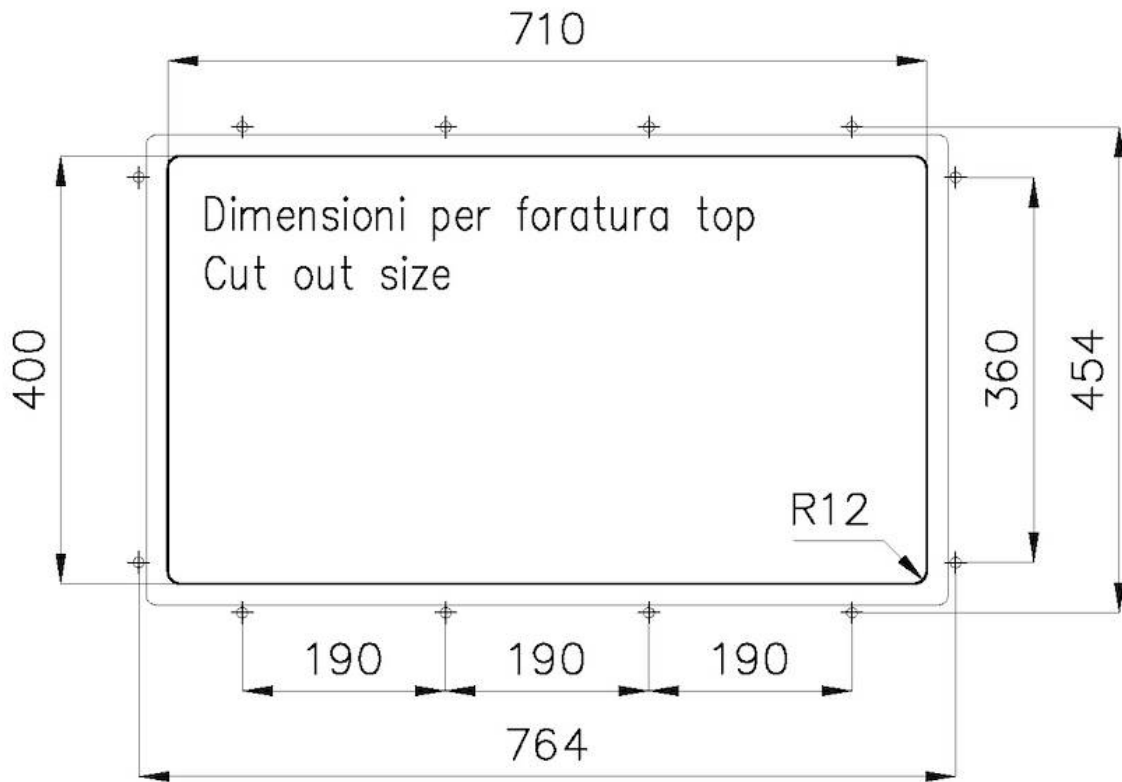

DETTAGLI

Materiale Acciaio inox AISI 304

Finitura PVD

Colorazione Gun Metal

Texture Fumé

Bordo Installazione Sottotop

Base 80 cm

Dimensioni 750 x 440 mm

Misura vasca 710 x 400 mm

Larghezza 75 cm

Foro incasso Vedi scheda tecnica

Numero vasche 1 vasca

Dotazioni standard Ganci di fissaggio, piletta, troppo-pieno e sifone, Imballo in scatola

Gocciolatoio No

Fori Mixer Nessun foro di serie

Piletta Piletta SPACE 3,5"

DATI TECNICI

8100 617
POSIZIONATA A FILO VASCA / EDGE POSITIONING

8100 617
POSIZIONATA SUL FONDO / BOTTOM POSITIONING

GALLERIA FOTOGRAFICA

IN DOTAZIONE

Griglia Black
8100 617

ACCESSORI OPZIONALI