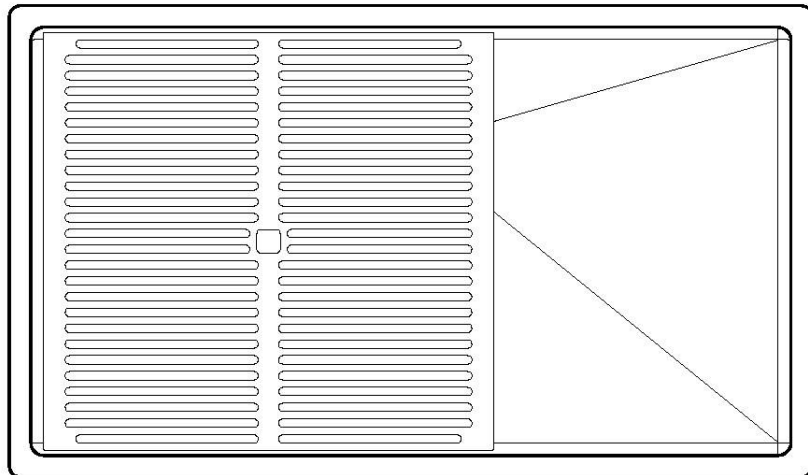

8100 617
POSIZIONATA A FILO VASCA / EDGE POSITIONING