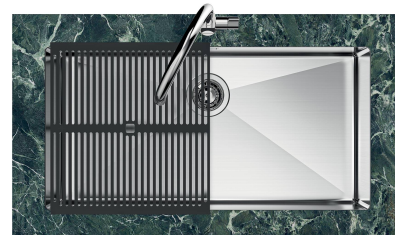

Lavello Quadra R12 Gun Metal Fumè

Lavelli in acciaio inox

Codice: 1717 816

CARATTERISTICHE

FONDO DIAMANTATO

Lo scolo dell'acqua sul fondo della vasca è una caratteristica importante, sempre curata nelle soluzioni Foster. Nei modelli squadrate a fondo piatto lo scolo è garantito dall'elegante diamantatura che facilita il defluire dell'acqua.

VASCA A RAGGIO STRETTO

Vasche con forme squadrate dal design moderno e con aumentata capienza. Per un'estetica minimal coniugata con la massima praticità.

VASCA PROFONDA

Vasche che raggiungono una profondità importante, oltre i 20 cm, grazie alla evoluta tecnologia produttiva, che offrono grande capienza e praticità in tutte le operazioni di lavaggio.

Misura vasca 710 x 400 mm

Larghezza 75 cm

Foro incasso Vedi scheda tecnica

Numero vasche 1 vasca

Dotazioni standard Ganci di fissaggio, piletta, troppo-pieno e sifone, Imballo in scatola

Gocciolatoio No

Fori Mixer Nessun foro di serie

Piletta Piletta SPACE 3,5"

DATI TECNICI

8100 617
POSIZIONATA A FILO VASCA / EDGE POSITIONING

8100 617
POSIZIONATA SUL FONDO / BOTTOM POSITIONING

GALLERIA FOTOGRAFICA

IN DOTAZIONE

Griglia Black
8100 617

ACCESSORI OPZIONALI