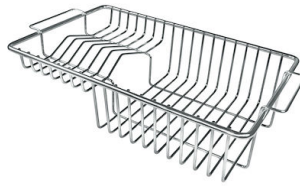

VASCA A RAGGIO STRETTO

Vasche con forme squadrate dal design moderno e con aumentata capienza. Per un'estetica minimal coniugata con la massima praticità.

VASCA PROFONDA

Vasche che raggiungono una profondità importante, oltre i 20 cm, grazie alla evoluta tecnologia produttiva, che offrono grande capienza e praticità in tutte le operazioni di lavaggio.

Misura vasca 710 x 400 mm

Larghezza 75 cm

Foro incasso Vedi scheda tecnica

Numero vasche 1 vasca

Dotazioni standard Ganci di fissaggio, piletta, troppo-pieno e sifone, Imballo in scatola

Gocciolatoio No

Fori Mixer Nessun foro di serie

Piletta Piletta SPACE 3,5"

DATI TECNICI

8100 617
POSIZIONATA A FILO VASCA / EDGE POSITIONING

8100 617
POSIZIONATA SUL FONDO / BOTTOM POSITIONING

GALLERIA FOTOGRAFICA

IN DOTAZIONE

Griglia Black
8100 617

ACCESSORI OPZIONALI

Cestello portapiatti inox

8100 303

* solo in abbinamento con l'accessorio
8644 101

Cestello portapiatti inox

8100 201

Kit grattugia con supporto per anello e vassoio di raccolta alimenti

8159 101

* solo in abbinamento con l'accessorio
8644 101