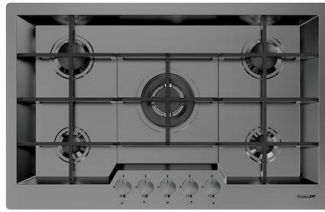

Lavello Quadra R12 Gun Metal Fumè

Lavelli in acciaio inox

Codice: 1717 816

CARATTERISTICHE

FONDO DIAMANTATO

Lo scolo dell'acqua sul fondo della vasca è una caratteristica importante, sempre curata nelle soluzioni Foster. Nei modelli squadrate a fondo piatto lo scolo è garantito dall'elegante diamantatura che facilita il defluire dell'acqua.

8151 006

Cestello inox

8611 000

Vaschetta bianca
8153 100

ABBINAMENTI CONSIGLIATI

Miscelatore Omega Plus Gun Metal
8498 856

Piano cottura KE Gun Metal
7601 632

Piano cottura KE Induction
7386 646