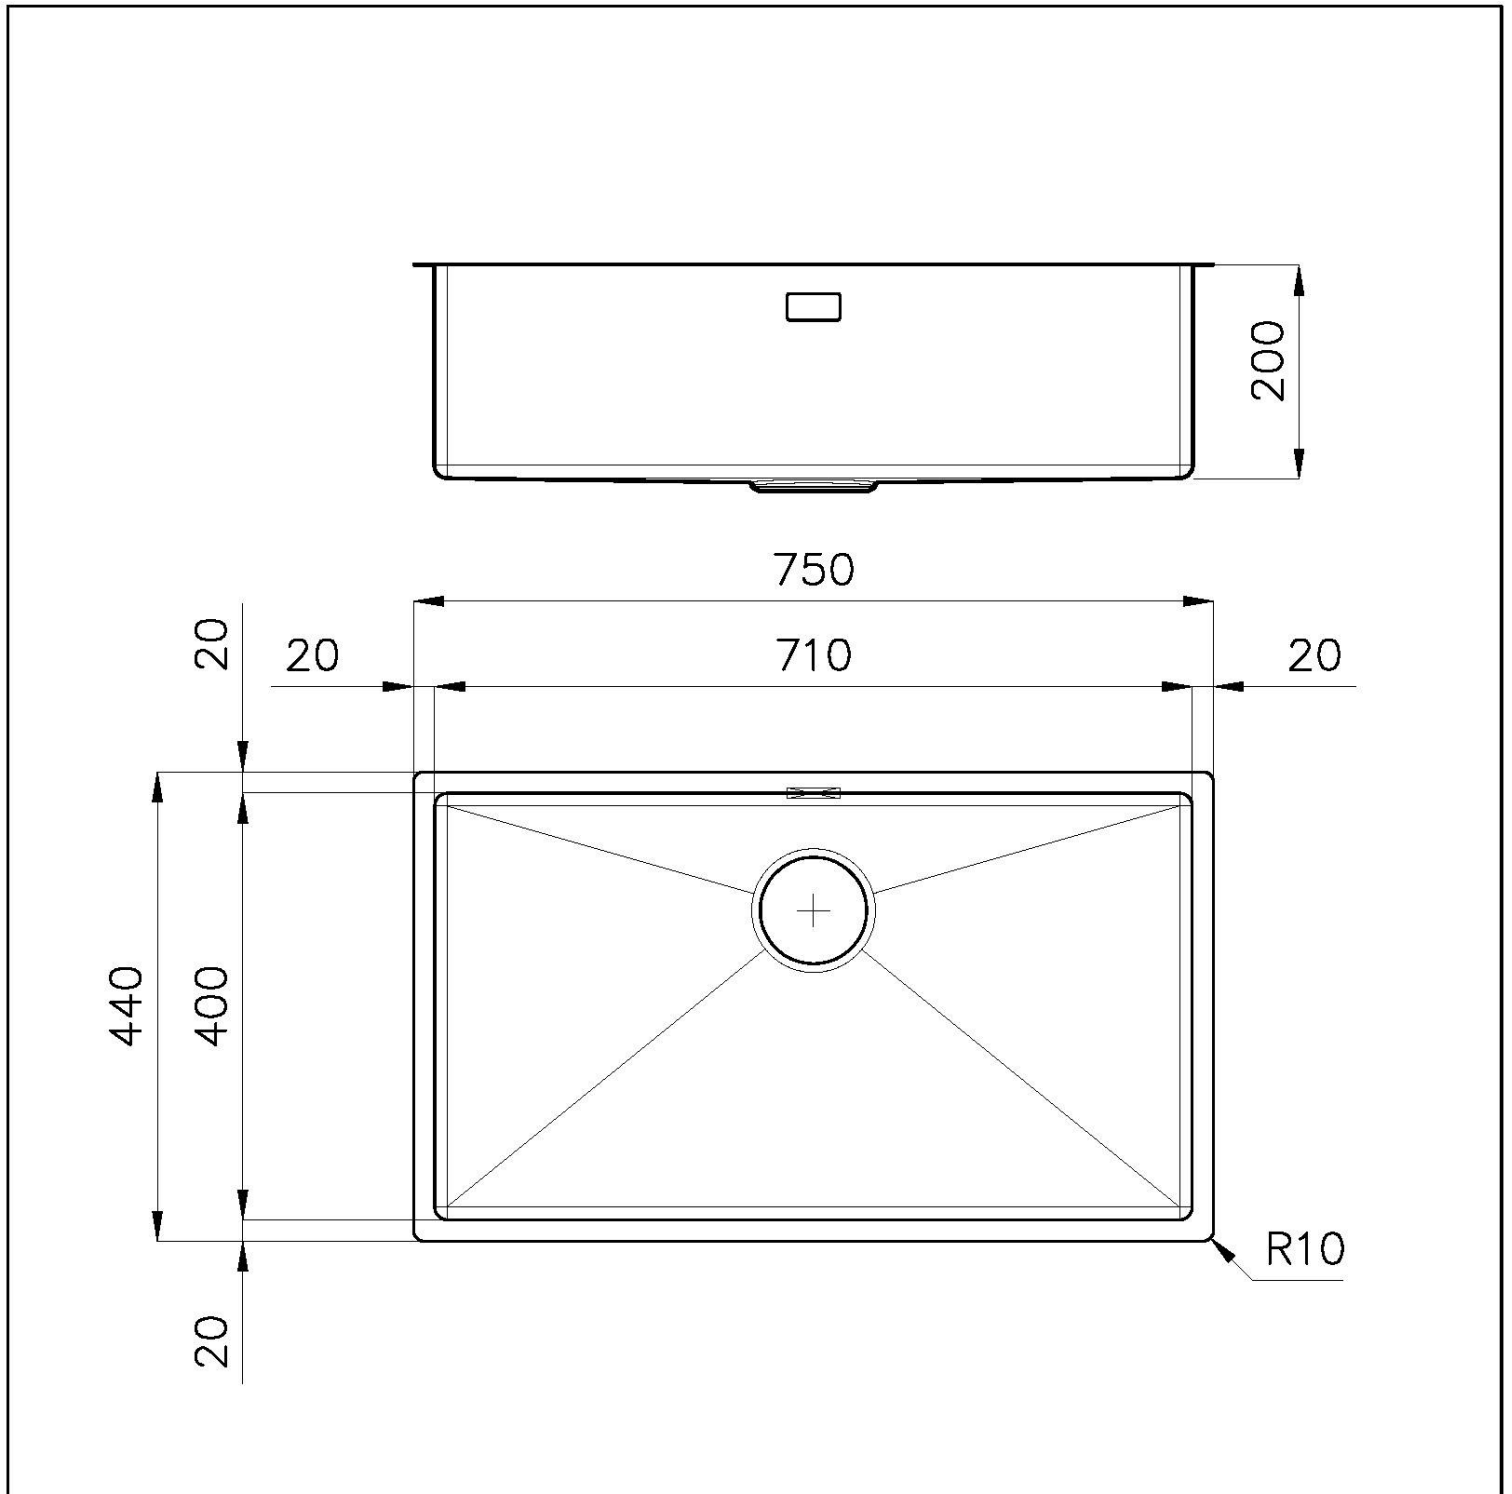

VASCA A RAGGIO STRETTO

Vasche con forme squadrate dal design moderno e con aumentata capienza. Per un'estetica minimal coniugata con la massima praticità.

VASCA PROFONDA

Vasche che raggiungono una profondità importante, oltre i 20 cm, grazie alla evoluta tecnologia produttiva, che offrono grande capienza e praticità in tutte le operazioni di lavaggio.

DETTAGLI

Materiale Acciaio inox AISI 304

Finitura PVD

Colorazione Gun Metal

Texture Fumé

Bordo Installazione Sottotop

Base 80 cm

Dimensioni 750 x 440 mm

Misura vasca 710 x 400 mm

Larghezza 75 cm

Foro incasso Vedi scheda tecnica

Numero vasche 1 vasca

Dotazioni standard Ganci di fissaggio, piletta, troppo-pieno e sifone, Imballo in scatola

Gocciolatoio No

Fori Mixer Nessun foro di serie

Piletta Piletta SPACE 3,5"

DATI TECNICI

8100 617
POSIZIONATA A FILO VASCA / EDGE POSITIONING

8100 617
POSIZIONATA SUL FONDO / BOTTOM POSITIONING

GALLERIA FOTOGRAFICA

IN DOTAZIONE

Griglia Black
8100 617

ACCESSORI OPZIONALI